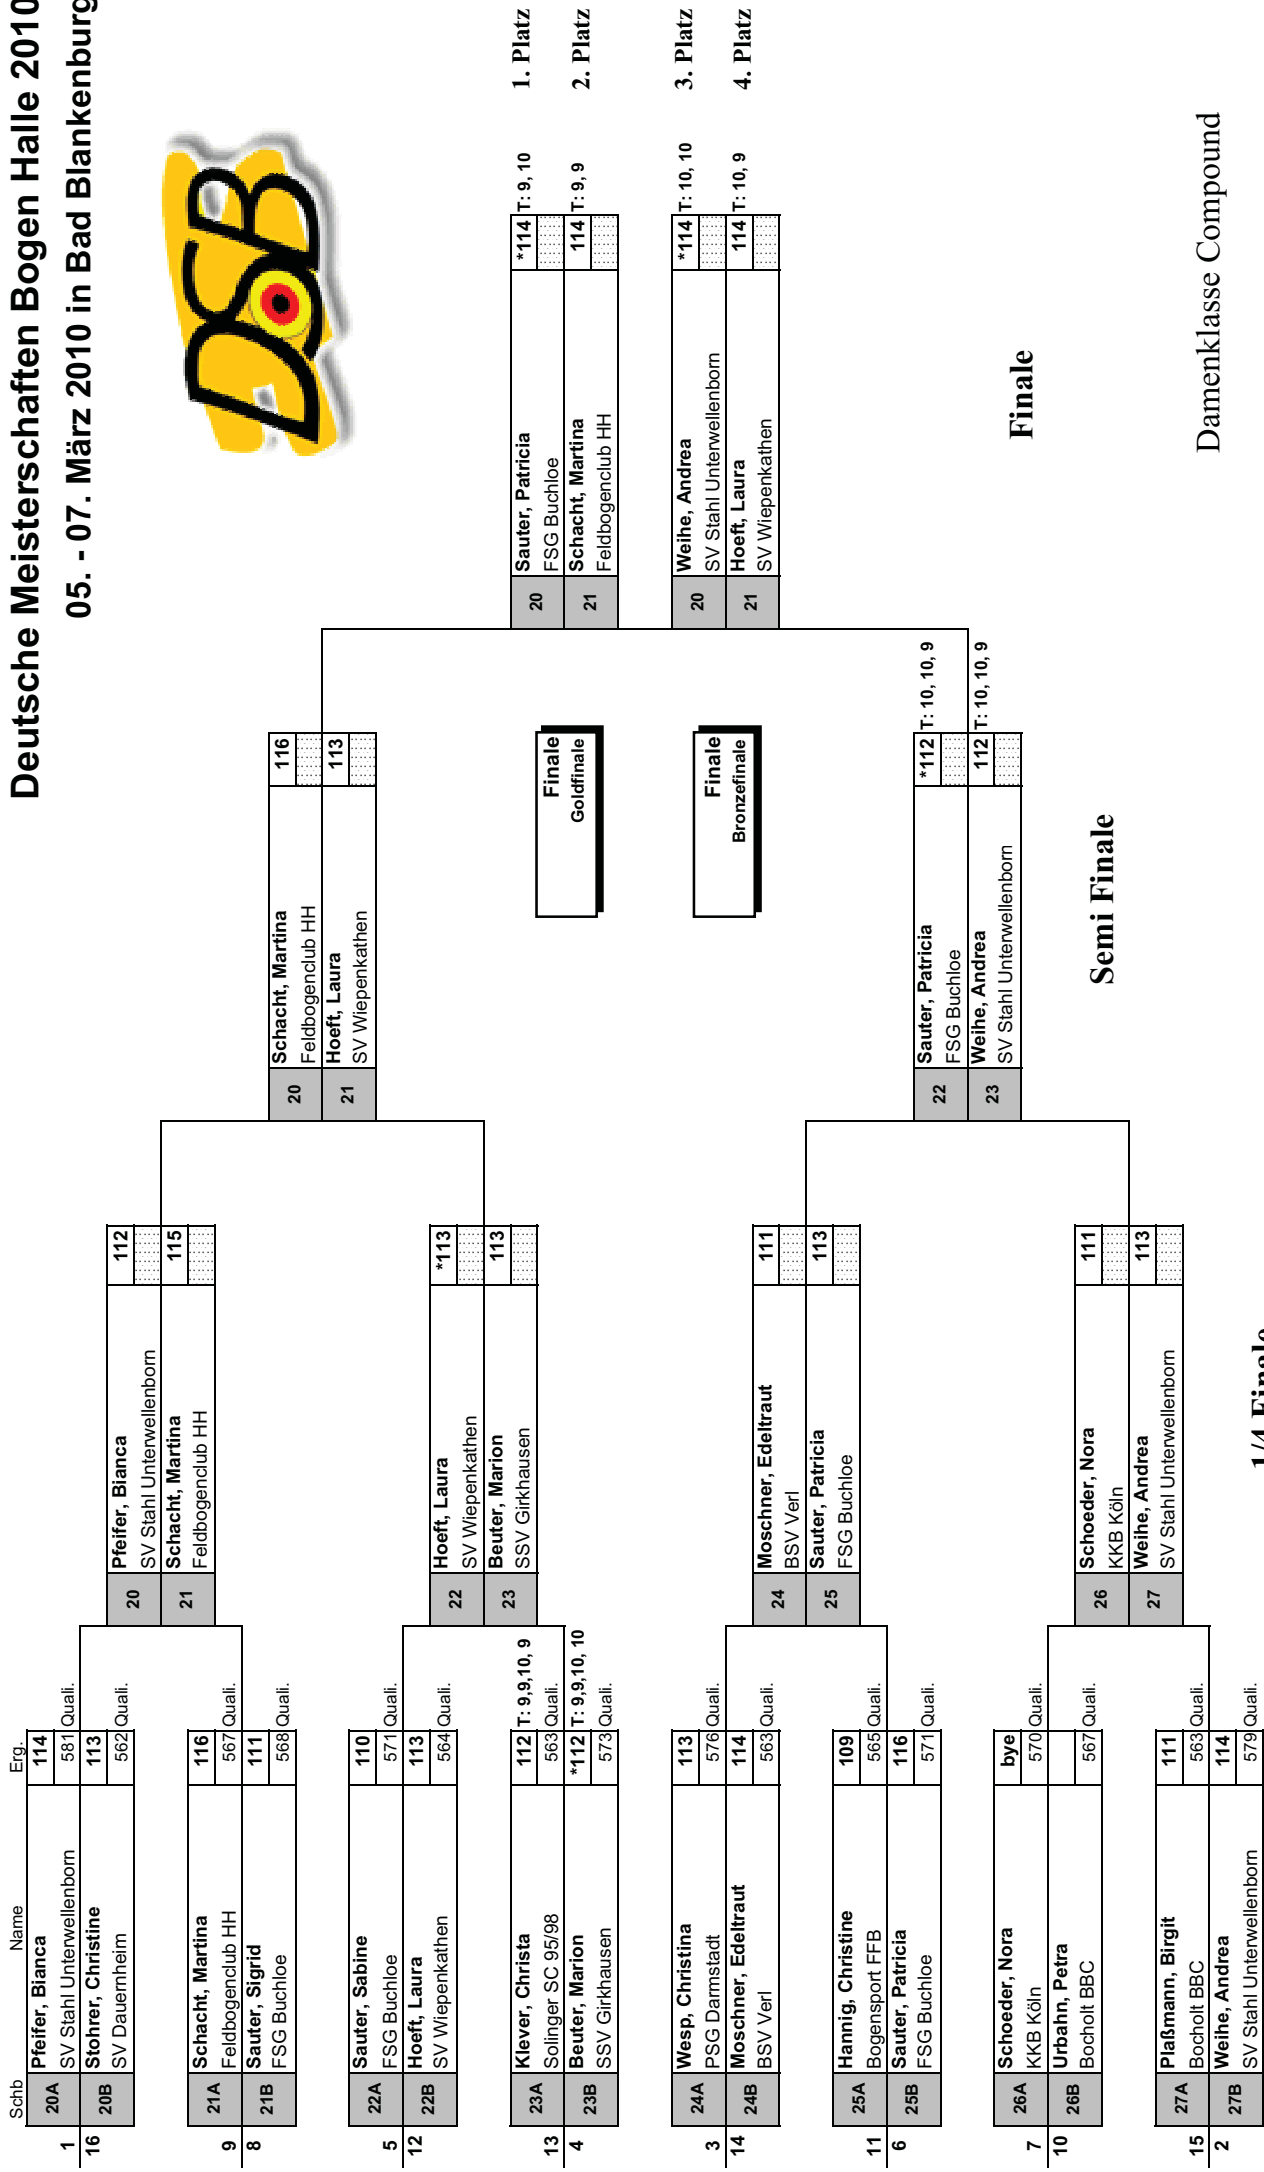

Deutsche Meisterschaften Bogen Halle 2010

05. - 07. März 2010 in Bad Blankenburg

Finale
Goldfinale

Finale
Bronzefinale

Semi Finale

1/4 Finale

1/8 Finale

Finale