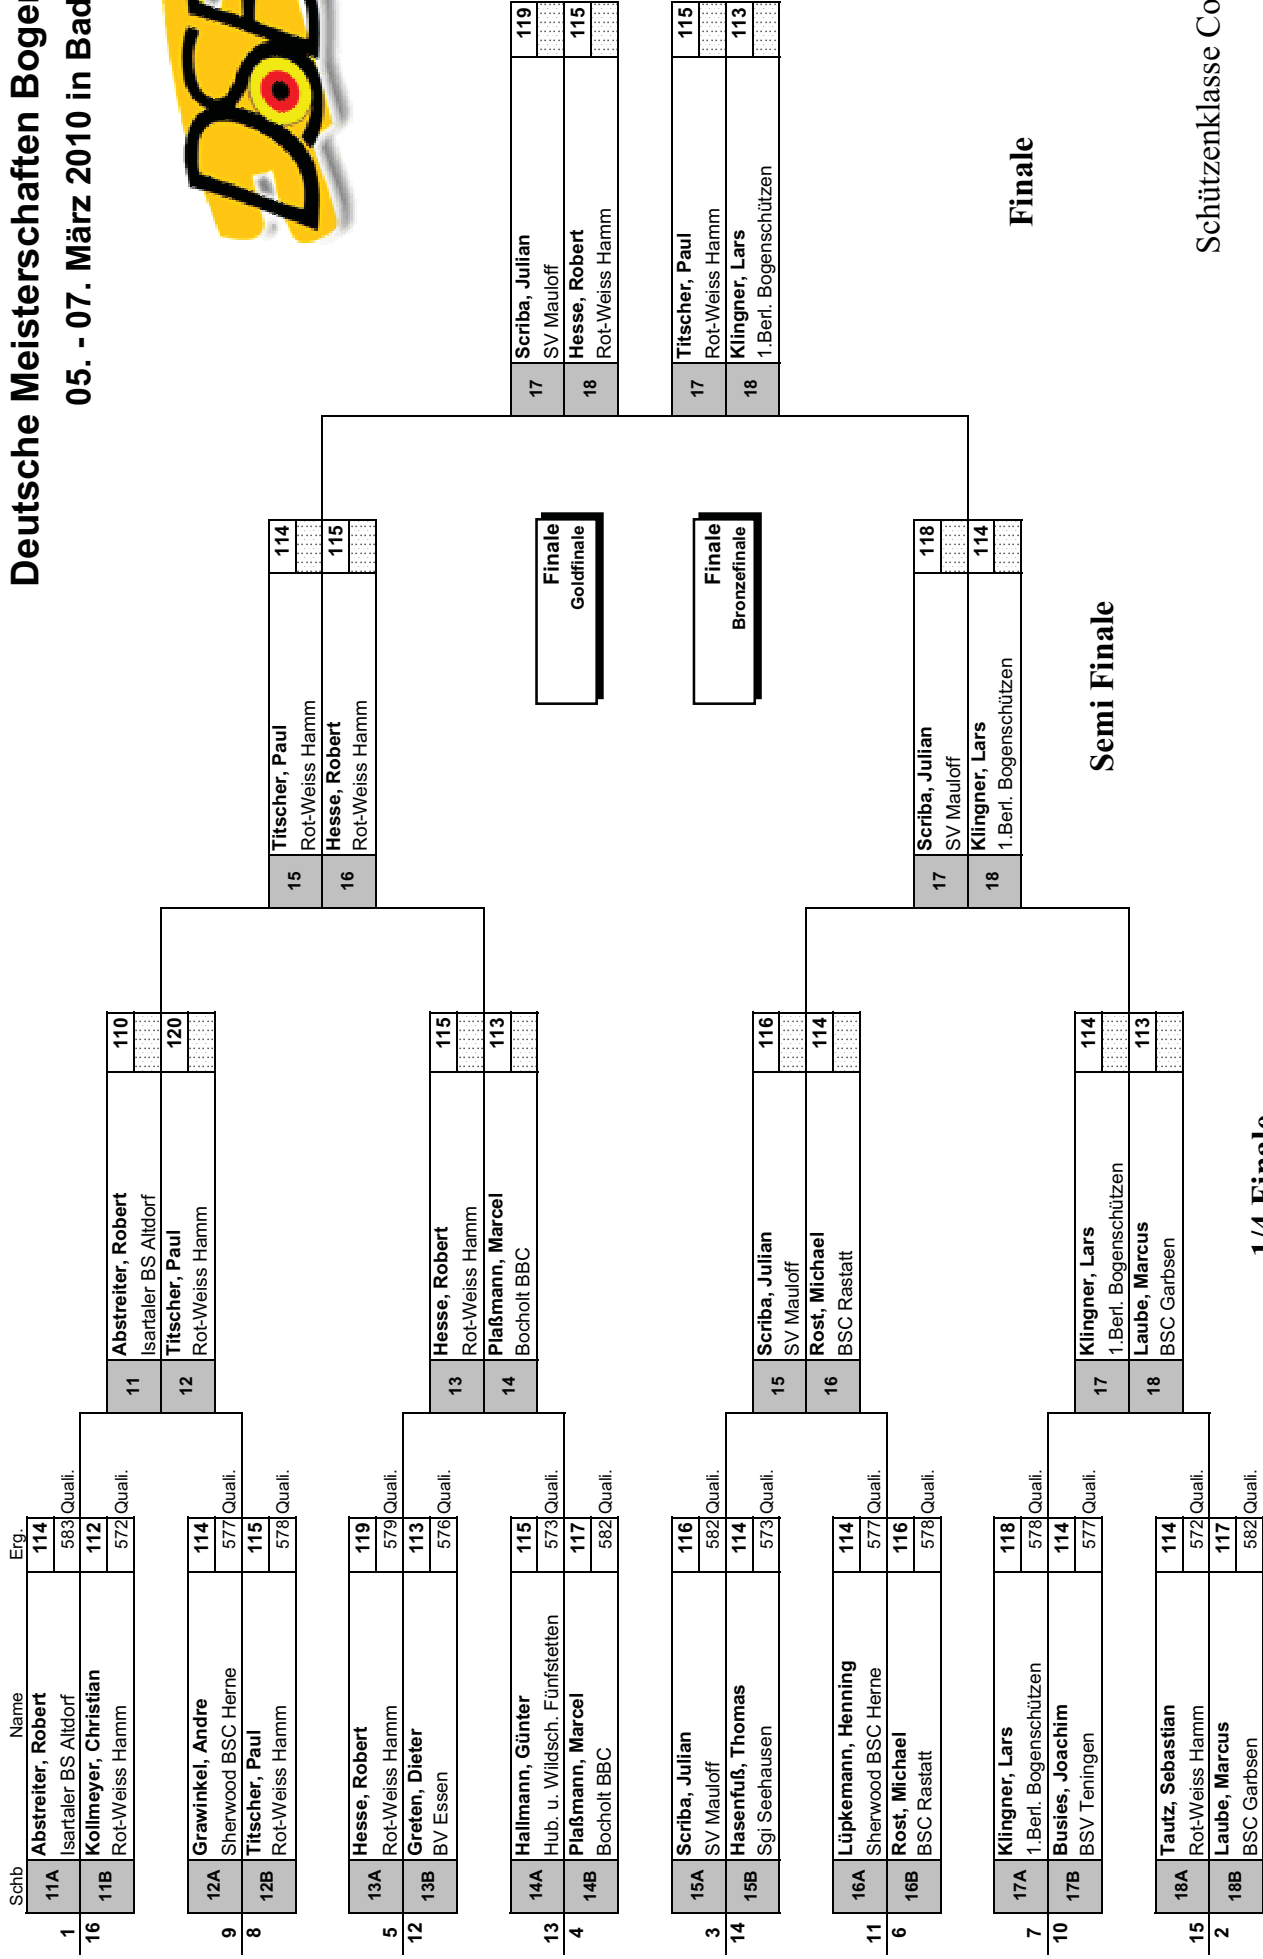

Deutsche Meisterschaften Bogen Halle 2010

05. - 07. März 2010 in Bad Blankenburg

Finale

Semi Finale

1/4 Finale

1/8 Finale

Schützenklasse Compound

* = Im Stechen gewonnen

Deutsche Meisterschaften Bogen Halle 2010

05. - 07. März 2010 in Bad Blankenburg

Schützenklasse Compound

Pl.	Name	Verein	Quali.	1/8	1/4	1/2	Finale	Ges.
1.	Scriba, Julian	SV Mauloff	582	116	116	118	119	(353)
2.	Hesse, Robert	Rot-Weiss Hamm	579	119	115	115	115	(345)
3.	Titscher, Paul	Rot-Weiss Hamm	578	115	120	114	115	(349)
4.	Klingner, Lars	1.Berl. Bogenschützen	578	118	114	114	113	(341)
5.	Rost, Michael	BSC Rastatt	578	116	114			
6.	Pläßmann, Marcel	Bocholt BBC	582	117	113			
	Laube, Marcus	BSC Garbsen	582	117	113			
8.	Abstreiter, Robert	Isartaler BS Altdorf	583	114	110			
9.	Hallmann, Günter	Hub. u. Wildsch. Fünfstetter	573	115				
10.	Grawinkel, Andre	Sherwood BSC Herne	577	114				
	Hasenfuß, Thomas	Sgi Seehausen	573	114				
	Lüpkemann, Henning	Sherwood BSC Herne	577	114				
	Busies, Joachim	BSV Teningen	577	114				
	Tautz, Sebastian	Rot-Weiss Hamm	572	114				
15.	Greten, Dieter	BV Essen	576	113				
16.	Kollmeyer, Christian	Rot-Weiss Hamm	572	112